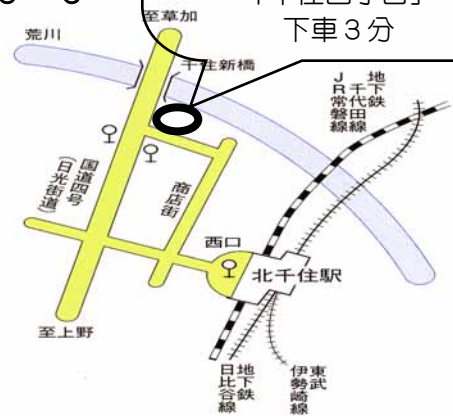

毎週金曜日 午後2時～4時

会 場 : 足立区生涯学習センター (足立区千住5-13-5)

定 員 : 30名 (抽選)

受 講 料 : 1,500円 (全3回分、初日に会場で支払い)

申込方法 : 往復はがきに、住所・氏名 (フリガナ)・
 電話番号と「平家物語講座」と明記の上
 下記へ郵送ください。(連名可)

申込先 & 問合せ先 : あだち区民大学塾 事務局
 〒120-0034 足立区千住5-13-5
 足立区生涯学習センター内
 電話 & FAX 03-5813-3759
 (平日午後1時～5時)

申込締切 : 9月20日 (土) 必着

生涯学習センター
 交通案内
 常磐線・東武線・つくば ex
 「北千住」下車
 徒歩15分
 都バス・東武バス
 「千住四丁目」
 下車3分

主 催
 NPO 法人あだち学習支援ボランティア「がくがく楽学の会」
 (財)足立区生涯学習振興公社